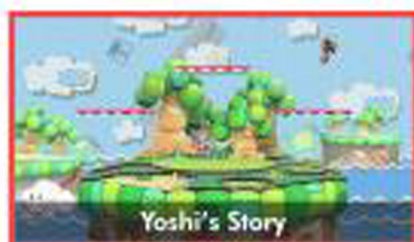

Liste de stages et choix

Champ de Bataille

Destination Finale

Smashville

Ville et Centre-ville

Stade Pokémon 2

Traversée de Lylat

Ligue Pokémon de Kalos

Île de Yoshi

Yoshi's Story

Gentlemen's rule : D'un commun accord, les deux participants peuvent décider arbitrairement de jouer sur le stage de leur choix (parmi les 9 stages autorisés). Sinon, ils procéderont à la phase de choix classique.